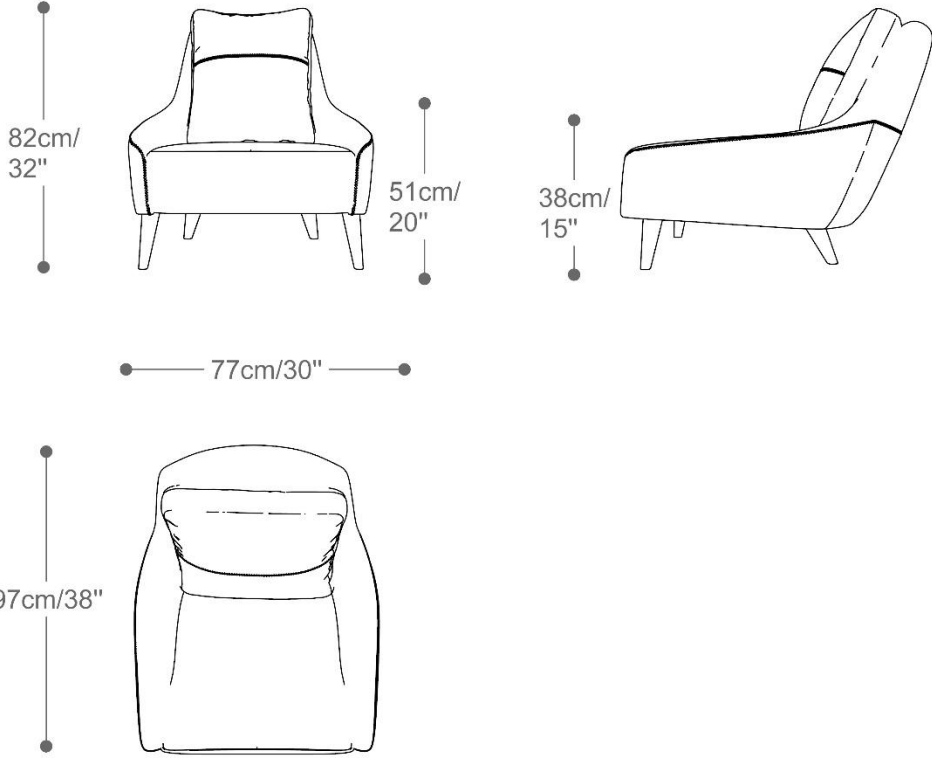

BRETON

POLTRONA
NEW DISTRESS

Essa nova versão tem como diferencial a almofada de encosto que confere ainda mais conforto e comodidade a peça.

POLTRONA
NEW DISTRESS

BRETON

Poltrona New Distress

POLTRONA
NEW DISTRESS

BRETON

Diferenciais:

- Detalhes de costura

POLTRONA
NEW DISTRESS

BRETON

 Estrutura em madeira maciça e compensado multilaminado moldado. Almofada de assento fixa. Almofadas de encosto soltas. Medidas especiais não disponíveis.

Medidas podem apresentar leves variações. Nos reservamos o direito de efetuar essas alterações em consulta prévia.

 Structure in solid wood and molded multi-laminated plywood. Fixed seat cushion. Loose back cushions. Special measurements not available.